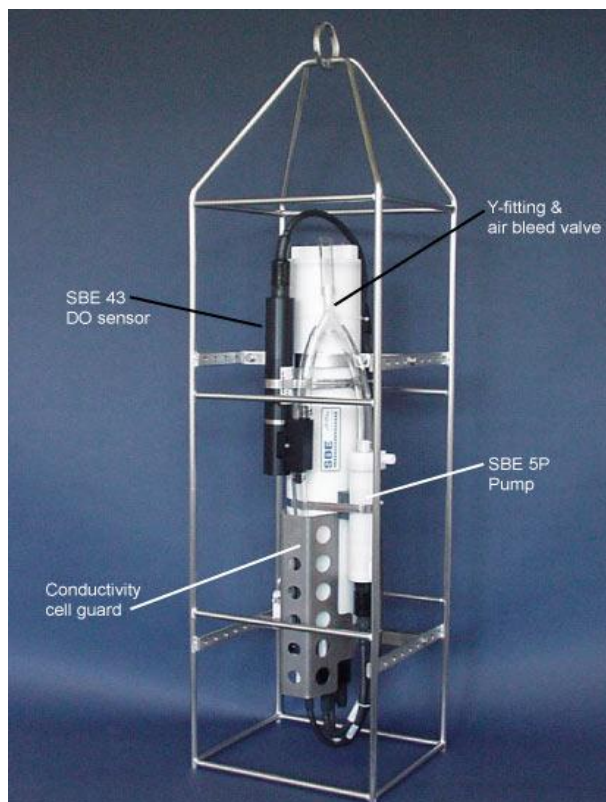

SCHEDA N. 03 ISMAR

Dati Attrezzatura/Strumento

Modello e Part Number:

Modello: SBE19 v2 Plus e SBE 43

Part Number: 90635.006

Serial Number: 19P56946-6473

Tipo Strumento e Funzioni: Sonda CTD SBE 19 V2 Plus + Sensore DO SBE 43, Sonda multiparametrica autoregistrante per l'acquisizione di dati in acqua di Temperatura, Salinità, Pressione e Ossigeno disciolto a membrana